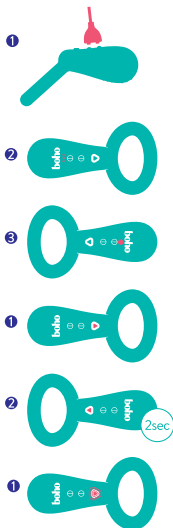

SIKKERHEDSVEJLEDNING

Penisringen må kun sættes på når du er halvt erigeret, så der stadig er plads til en komfortabel justering. Et produkt der sidder for stramt kan forårsage kredsløbsproblemer og andre skader. Du må ikke bære produktet i mere end 30 minutter. Hvis du føler smerte og/eller ubehag under brugen, skal du straks holde op med at bruge produktet, og undlade at bruge det mere. Du må ikke bruge produktet, hvis du bruger en pacemaker eller har hævet eller betændt hud.

KUNDESERVICE

Hvis du har spørgsmål vedrørende produktet, kan du kontakte kundeservice - enten via e-mail på help@sonoma-internet.com eller telefon på +49 30 208 473 88.

NI

- 1 Verbind de metalen contacten van de meegeleverde magnetische usb-aansluiting met de magnetische knoppen van het speeltje.
- 2 Het speeltje laadt op als het lichtje knippert.
- 3 Als het stopt met knipperen is het speeltje volledig opgeladen.
- 1 Om in te schakelen druk je eenmaal kort op de knop.
- 2 Om uit te schakelen houd je de knop 2 seconden ingedrukt.
- 1 Om te schakelen tussen de vibratiestanden druk je meerdere malen op de knop."