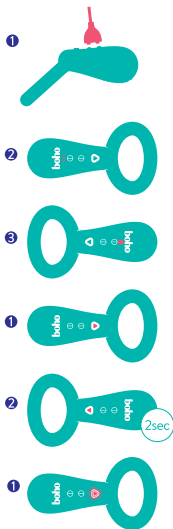

**The only
limit is your
imagination**

Dk

- 1 Forbind de metalliske kontaktpunkter på vedlagte magnetiske USB-stik med de magnetiske knapper på legetøjet.
- 2 Det blinkende lys viser, at legetøjet er i gang med at oplade.
- 3 Når det stopper med at blinke, er legetøjet fuldt opladet.
- 1 For at slukke skal du trykke kort på knappen én gang.
- 2 For at slukke den skal du trykke på knappen og holde den nede i to sekunder.
- 1 For at skifte vibrationshastighed skal du trykke på knappen gentagne gange.