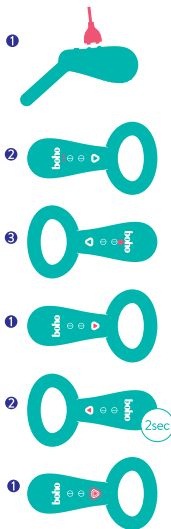

No caso de ter quaisquer dúvidas relacionadas com este produto, por favor contactar os Serviços ao Cliente - através do e-mail help@sonoma-internet.com, ou pelo telefone +49 30 208 473 88.

Se

- 1 Koppla de metalliska kontaktpunkterna på den medföljande USB-kabeln till de magnetiska knapparna på leksaken.
- 2 Den blinkande lampan betyder att leksaken laddas.
- 3 När lampan slutar blinka är leksaken fulladdad.
- 1 För att slå på, tryck kort en gång på knappen.
- 2 För att stänga av, tryck och håll in knappen i 2 sekunder.
- 1 För att växla mellan vibrationslägen, tryck upprepade gånger på knappen.