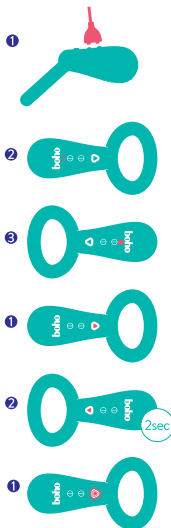

SICHERHEITSANWEISUNGEN

Den Penisring nur bei halber Erektion überziehen, sodass noch genügend Freiraum zur bequemen Anpassung besteht. Bei zu festem Sitz kann das Produkt zu Durchblutungsstörungen oder weitergehenden Verletzungen führen. Trage das Produkt nicht länger als 30 Minuten. Falls während der Anwendung Schmerzen und/oder Unwohlsein auftreten, sollte die Anwendung sofort abgebrochen und von einer weiteren Verwendung abgesehen werden. Benutze das Produkt nicht mit Herzschrittmacher, auf geschwollener oder entzündeter Haut.

WIR SIND FÜR DICH DA

Fragen zu diesem Produkt beantwortet Dir unser Kundenservice – per E-Mail an help@sonoma-internet.com oder telefonisch unter +49 30 208 473 88.

Fr

- 1 Mettre en contact et lier entre-eux les touches magnétiques du sextoy avec les points métalliques du chargeur USB.
- 2 La lumière indique que le Toy est en cours de charge.
- 3 Le Toy est complètement chargé dès lors que la lumière s'éteint.
- 1 Pour allumer, appuyer sur le bouton brièvement une fois seulement.
- 2 Pour éteindre, appuyer deux secondes sur la même touche.
- 1 Pour passer d'un mode de vibration à l'autre, presser le bouton de manière répétée.