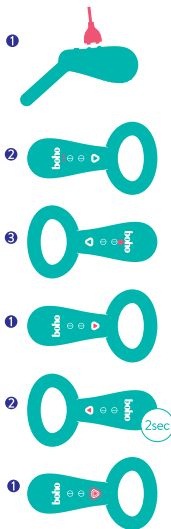

SAFETY INSTRUCTIONS

Put on the penis ring only when half erect, so there is still enough space for comfortable adjustment. A product that fits too tightly can cause circulatory problems and other injuries. Don't wear the product for more than 30 minutes. In case you feel pain and/or discomfort during use, you should stop using the product immediately and refrain from further use. Do not use the product if you use a pacemaker, or have swollen or inflamed skin.

CUSTOMER SERVICE

If you have any questions regarding this product, please contact Customer Service – either by email at help@sonoma-internet.com, or by telephone at +49 30 208 473 88.

De

- 1 Die metallischen Kontaktpunkte des beiliegenden USB-Magnetsteckers mit den magnetischen Knöpfen des Toys verbinden.
- 2 Das blinkende Licht signalisiert, dass das Toy lädt.
- 3 Sobald das Blinken aufhört, ist das Toy vollständig geladen.
- 1 Zum Einschalten den Knopf einmal kurz drücken.
- 2 Zum Ausschalten Knopf 2 Sekunden gedrückt halten.
- 1 Zum Wechseln der Vibrationsmodi Knopf wiederholt drücken.

SICHERHEITSANWEISUNGEN

Den Penisring nur bei halber Erektion überziehen, sodass noch genügend Freiraum zur bequemen Anpassung besteht. Bei zu festem Sitz kann das Produkt zu Durchblutungsstörungen oder weitergehenden Verletzungen führen. Trage das Produkt nicht länger als 30 Minuten. Falls während der Anwendung Schmerzen und/oder Unwohlsein auftreten, sollte die Anwendung sofort abgebrochen und von einer weiteren Verwendung abgesehen werden. Benutze das Produkt nicht mit Herzschrittmacher, auf geschwollener oder entzündeter Haut.