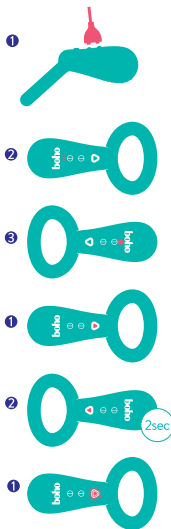

ISTRUZIONI DI SICUREZZA

Indossa l'anello sul pene parzialmente eretto, in modo tale da avere abbastanza spazio per sistemarlo. Un prodotto troppo stretto può causare problemi circolatorie altre lesioni. Non portare l'anello per più di 30 minuti. In caso di dolore o fastidio, interrompere l'uso del prodotto e non riutilizzarlo. Non usare se sei portatore di pace-maker e non applicare su pelle gonfia o infiammata.

SERVIZIO CLIENTI

In caso di domande sul prodotto, contattare il Servizio Clienti (tramite posta elettronica all'indirizzo help@sonoma-internet.com o al numero di telefono +49 30 208 473 88)

Es

- 1 Conecta los puntos de contacto metálicos del conector USB magnético con los botones magnéticos del juguete.
- 2 La luz intermitente indica que el juguete se está cargando.
- 3 Cuando el parpadeo se detiene, el juguete está completamente cargado.
- 1 Para encender, pulsar brevemente el botón una vez.
- 2 Para apagar, mantener el botón pulsado durante 2 segundos.
- 1 Para cambiar entre los modos de vibración, pulsar el botón varias veces.