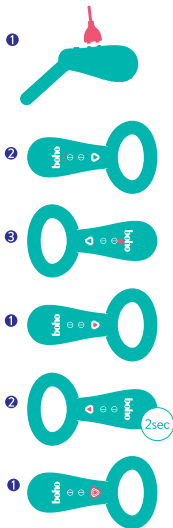

QUESTION DE SÉCURITÉ

L'anneau doit être ajusté sur la verge en semi-érection, de manière à avoir assez d'espace pour un réglage pratique. Si le Cockring serre trop le pénis, cela peut entraîner des problèmes de circulation sanguine et d'autres complications.
Ne pas porter l'anneau plus de 30 minutes d'affilée. Si des problèmes surviennent, que vous ressentez de la douleur ou un inconfort, retirez le produit et ne l'utilisez plus.
Ne pas utiliser si vous portez un stimulateur cardiaque ou sur une peau enflammée, infectée ou lésée.

It

- 1 Collega i punti di contatto metallici del connettore magnetico USB integrato con i bottoni magnetici del giocattolo.
- 2 La luce lampeggiante indica che il giocattolo è in fase di ricarica.
- 3 A lampeggiamento ultimato, il giocattolo sarà completamente carico.
- 1 Per accendere, premere brevemente il pulsante una sola volta.
- 2 Per spegnere, tenere premuto il tasto per 2 secondi.
- 1 Per passare da un modo di vibrazione all'altro, premere ripetutamente il tasto.