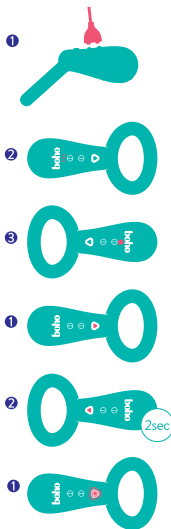

VILIGHEIDSIINSTRUCTIES

Doe de ring om de penis als deze nog niet helemaal stijf is, zodat er nog genoeg ruimte overblijft voor comfortabele aanpassing.

Een product dat te strak zit, kan doorbloedingsproblemen en andere verwondingen veroorzaken. Draag het product niet langer dan 30 minuten. Als je tijdens het gebruik pijn en/of een oncomfortabel gevoel krijgt, moet je meteen stoppen met het gebruik van het product en het verder niet meer gebruiken. Het product niet gebruiken als je een pacemaker draagt of een gezwollen of ontstoken huid hebt.

KLANTENSERVICE

Heb je nog vragen over dit product? Neem dan contact op met de klantenservice – via e-mail naar help@sonoma-internet.com, of telefonisch op +49 30 208 473 88.

Pt

- 1 Faça coincidir os pontos de contacto do carregador USB incluído com os pontos metálicos do brinquedo.
- 2 A luz a piscar indica que o brinquedo está a carregar.
- 3 Quando parar de piscar, o brinquedo estará completamente carregado.
- 1 Para ligar, pressione brevemente o botão uma vez.
- 2 Para desligar, pressione o botão e mantenha pressionado durante 2 segundos.
- 1 Para alternar entre modos de vibração, pressione repetidamente o botão.