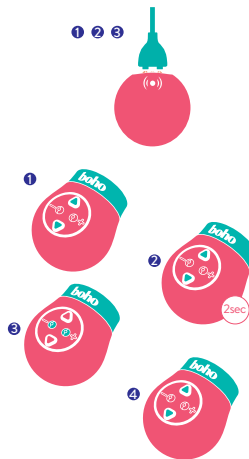

Se

1. 1 Koppla de metalliska kontaktpunkterna på den medföljande USB-kabeln till de magnetiska knapparna på leksaken.
2. 2 Den blinkande lampan betyder att leksaken laddas.
3. 3 När lampan slutar blinka är leksaken fulladdad.

1 För att slå på motorn och för att växla mellan vibrationslägen, tryck kort på någon av knapparna med pilarna.

2 För att stänga av motorn, tryck och håll in någon av pilknapparna eller silver minusknappen i 2 sekunder.

3 För att öka eller minska vibrationsnivån, tryck på silver plus eller minusknappen .

4 **OBS!** För att slå knapplåset på eller av, tryck kort och håll in båda pilknapparna samtidigt.

INSTRUKTIONER

Använd endast med vattenbaserat glidmedel.
Undvik kontakt med massageoljor.
Rengör noggrant före och efter användning.
Vid behov använd rengöringsmedel för leksaker.

TEKNISK INFORMATION

7 vibrationslägen - det finns gott om variation.

Material: silikon - hudvänlig, smidig och elegant.

Vattentät - använd för skojs skull i badkaret eller i duschen.

G-punktstopp - för stimulans på rätt ställe.

SÄKERHETS INSTRUKTIONER

Använd inte om du är gravid eller bär en pacemaker. Använd inte på svullen eller inflammerad hud.

MEDELÄNDE: Endast lämplig för vaginal applikation.

Använd endast adaptrar som har kortslutningsskydd med denna laddningskabel för att minska risken för brand.

VI BRYR OSS

Kasta inte den här artikeln med hushållsavfall. Avfallshantera miljövänligt på en angiven uppsamlingsplats för återvinning av elektronisk utrustning.

LAGSTADGADE GARANTI

Den lagstadgade 24 månaders garanti gäller endast för produkter som används för sitt avsedda ändamål, hanteras på rätt sätt, och utan några justeringar eller ändringar i sin ursprungliga form.

KUNDTJÄNST

Om du har några frågor om denna produkt, kontakta kundtjänst - antingen via e-post help@sonoma-internet.com, eller på telefon +49 30 208 473 88.