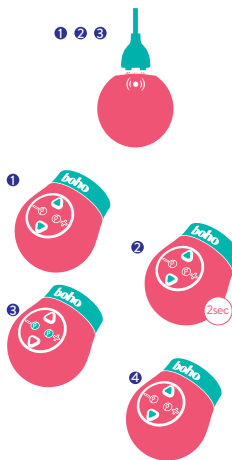

It

1. 1 Collega i punti di contatto metallici del connettore magnetico USB integrato con i bottoni magnetici del giocattolo.
2. 2 La luce lampeggiante indica che il giocattolo è in fase di ricarica.
3. 3 A lampeggiamento ultimato, il giocattolo sarà completamente carico.

1 Per accendere il motore, premere brevemente il tasto freccia superiore o inferiore.

2 Per spegnere il motore, tenere premuto il tasto freccia superiore o inferiore per 2 secondi.

3 Per aumentare o diminuire l'intensità della vibrazione, premere il tasto più o meno di colore argento.

4 **NOTA:** Per attivare o disattivare il blocco pulsante, premere brevemente i tasti freccia nello stesso momento.

ISTRUZIONE

Usare solo con lubrificante a base di acqua.

Evitare il contatto con gli oli per massaggio.

Pulire accuratamente prima e dopo l'uso.

Se necessario, usare un apposito detergente.

INFORMAZIONI TECNICHE

7 modi di vibrazione - mantenermi in forma smagliante.

Materiale: Silicone - delicata con la pelle, liscia e lucida.

Resistente all'acqua - per divertirsi nella vasca da bagno o sotto la doccia.

Punta G-spot - per stimolare il punto magico.

ISTRUZIONI DI SICUREZZA

Non adatto a donne in gravidanza e portatori di pacemaker. Non usare su pelle gonfia o infiammata.

NOTA: Adatto al solo uso vaginale.

Utilizzare solo adattatori con protezione da cortocircuito con questo cavo di ricarica per ridurre il rischio di incendio.

FACCIAMO ATTENZIONE

Non gettare il prodotto con i rifiuti domestici. Consegnare il prodotto di rifiuto presso un punto di raccolta per il riciclaggio delle apparecchiature elettroniche.

GARANZIA LEGALE

La garanzia legale di 24 mesi sarà valida per i soli prodotti utilizzati in conformità con la destinazione, maneggiati adeguatamente, senza interventi o modifiche della forma originale.

SERVIZIO CLIENTI

In caso di domande sul prodotto, contattare il Servizio Clienti (tramite posta elettronica all'indirizzo help@sonoma-internet.com o al numero di telefono +49 30 208 473 88)