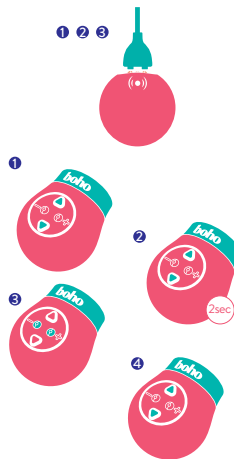

SERVIZIO CLIENTI

In caso di domande sul prodotto, contattare il Servizio Clienti (tramite posta elettronica all'indirizzo help@sonoma-internet.com o al numero di telefono +49 30 208 473 88)

Es

- 1 Conecta los puntos de contacto metálicos del conector USB magnético con los botones magnéticos del juguete.
 - 2 La luz intermitente indica que el juguete se está cargando.
 - 3 Cuando el parpadeo se detiene, el juguete está completamente cargado.
- 1 Para encender el motor, pulsar brevemente el botón de la flecha que apunta hacia arriba o abajo.
 - 2 Para apagar el motor, mantener pulsado el botón de la flecha que apunta hacia arriba o abajo durante 2 segundos.
 - 3 Para aumentar o disminuir la intensidad de la vibración, pulsar los botones metálicos de más y menos.
 - 4 **NOTA:** Para cambiar el bloqueo de los botones, mantener pulsado brevemente los dos botones de las flechas al mismo tiempo.