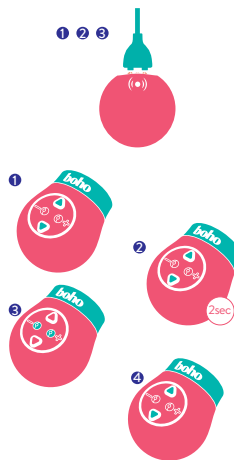

De

- 1 Die metallischen Kontaktpunkte des beiliegenden USB-Magnetsteckers mit den magnetischen Knöpfen des Toys verbinden.
- 2 Das blinkende Licht signalisiert, dass das Toy lädt.
- 3 Sobald das Blinken aufhört, ist das Toy vollständig geladen.
- 1 Zum Einschalten des Motors und zum Wechseln der Vibrationsmodi eine der beiden Pfeiltasten drücken.
- 2 Zum Ausschalten eine der beiden Pfeiltasten 2 Sekunden gedrückt halten.
- 3 Zum Verstärken bzw. Verringern der Vibrationsintensität die silberne Plus- bzw. Minustaste drücken.
- 4 **HINWEIS:** Zum Ein- und Ausschalten der Tastensperre beide Knöpfe kurz gleichzeitig gedrückt halten.