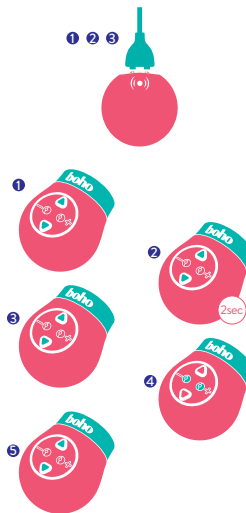

De

- 1 Die metallischen Kontaktpunkte des beiliegenden USB-Magnetsteckers mit den magnetischen Knöpfen des Toys verbinden.
- 2 Das blinkende Licht signalisiert, dass das Toy lädt.
- 3 Sobald das Blinken aufhört, ist das Toy vollständig geladen.
- 1 Zum Einschalten des Motors und zum Wechseln der Vibrationsmodi eine der beiden Pfeiltasten drücken.
- 2 Zum Ausschalten eine der beiden Pfeiltasten 2 Sekunden gedrückt halten.
- 3 Zum Verstärken bzw. Verringern der Vibrationsintensität die silberne Plus- bzw. Minustaste drücken.
- 4 **HINWEIS:** Zum Ein- und Ausschalten der Tastensperre beide Knöpfe kurz gleichzeitig gedrückt halten.

WIR SIND FÜR DICH DA

Fragen zu diesem Produkt beantwortet Dir unser Kundenservice – per E-Mail an help@sonoma-internet, come oder telefonisch unter +49 30 208 473 88.

Fr

- 1 Mettre en contact et lier entre-eux les touches magnétiques du sextoy avec les points métalliques du chargeur USB.
- 2 La lumière indique que le Toy est en cours de charge.
- 3 Le Toy est complètement chargé dès lors que la lumière s'éteint.

- 1 Pour allumer le moteur, appuyez sur la flèche supérieure ou inférieure 2 secondes.
- 2 Pour éteindre le moteur, pressez la flèche supérieure ou inférieure 2 secondes durant.
- 3 Pour naviguer entre les modes de vibrations, appuyez sur la flèche supérieure ou inférieure.
- 4 Pour augmenter ou diminuer le niveau de vibrations, appuyer sur le bouton argenté sur plus ou moins.
- 5 **REMARQUE :** pour bloquer un mode de vibration particulier, pressez les touches signalisant les flèches en même temps.