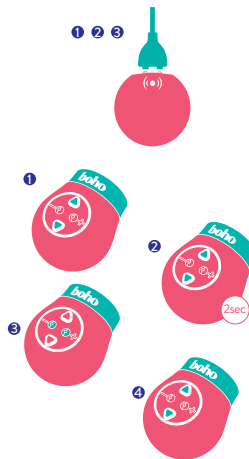

Dk

- 1 Forbind de metalliske kontaktpunkter på vedlagte magnetiske USB-stik med de magnetiske knapper på legetøjet.
 - 2 Det blinkende lys viser, at legetøjet er i gang med at oplade.
 - 3 Når det stopper med at blinke, er legetøjet fuldt opladet.
- 1 For at tænde motoren og skifte vibrationshastighed skal du trykke kort på en af de to pilknapper.
 - 2 For at slukke motoren skal du trykke på en af de to pilknapper, eller holde den sølvknappen „-“ nede i to sekunder.
 - 3 For at øge eller reducere vibrationshastigheden skal du trykke på sølvknappen ud for + eller -.
 - 4 **BEMÆRK:** For at tænde eller slukke for knaplåsen skal du trykke kort på begge pile samtidig og holde dem nede.