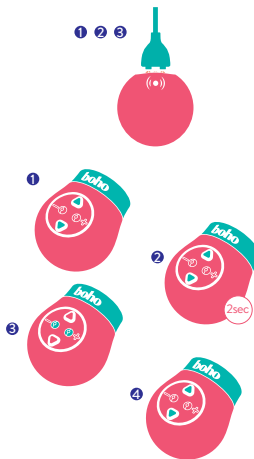

NI

1. 1 Verbind de metalen contacten van de meegeleverde magnetische usb-aansluiting met de magnetische knoppen van het speeltje.
2. 2 Het speeltje laadt op als het lichtje knippert.
3. 3 Als het stopt met knipperen is het speeltje volledig opgeladen.

1 Om de motor aan te zetten en te schakelen tussen de vibratiestanden, druk je kort op de bovenste of de onderste pijltjesknop.

2 Om de motor uit te zetten, houd je de bovenste of de onderste pijltjesknop 2 seconden ingedrukt.

3 Om de vibratie-intensiteit te verhogen of verlagen, druk je op de zilverkleurige plus- of min-knop.

4 **OPGELET:** Om de knopblokkade aan of uit te zetten, houd je beide pijltjestoetsen tegelijkertijd ingedrukt.

INSTRUCTIES

Gebruik alleen met een glijmiddel op waterbasis.

Vermijd contact met massageolie.

Maak voor en na gebruik grondig schoon.

Gebruik indien nodig een schoonmaakmiddel voor speeltjes.

TECHNISCHE INFORMATIE

7 stimulatiestanden - veel variatie mogelijk.

Materiaal: silicone, ABS-plastic - huidvriendelijk, zacht en glad.

Waterbestendig - voor spanning in de badkuip of onder de douche.

G-spotpunt - voor plaatselijke stimulatie.

VEILIGHEIDSIINSTRUCTIES

Niet gebruiken als je zwanger bent of een pacemaker draagt.

Niet gebruiken op gezwollen of ontstoken huid.

AANWIJZING: Alleen geschikt voor vaginaal gebruik.

Gebruik alleen een adapter met kortsluitingsbeveiliging met deze oplaadkabel om het risico op brand te verkleinen.

ZORG VOOR DE NATUUR

Dit artikel niet verwijderen met het huishoudelijk afval. Milieuvriendelijk verwijderen op een aangewezen verzamelpunt voor het recyclen van elektronische apparatuur.

GARANTIE

De wettelijke garantietermijn van 24 maanden geldt alleen voor producten die volgens hun bestemming zijn gebruikt, juist zijn behandeld, en zonder aanpassingen of wijzigingen van hun oorspronkelijke vorm.

KLIANTENSERVICE

Heb je nog vragen over dit product?

Neem dan contact op met de klantenservice – via e-mail naar help@sonoma-internet.com, of telefonisch op +49 30 208 473 88.