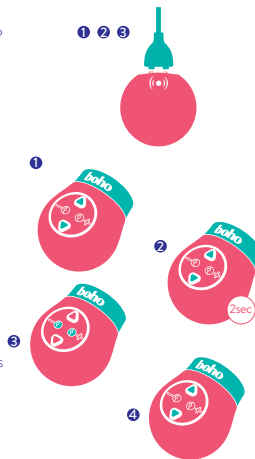

Pt

1. 1 Faça coincidir os pontos de contacto do carregador USB incluído com os pontos metálicos do brinquedo.
2. 2 A luz a piscar indica que o brinquedo está a carregar.
3. 3 Quando parar de piscar, o brinquedo estará completamente carregado.

1 Para ligar o motor, e para alternar entre modos de vibração, pressione brevemente um dos dois botões com as setas.

2 Para desligar o motor superior pressione, e mantenha pressionado durante 2 segundos, um dos dois botões com as setas ou o botão prateado com sinal "2".

3 Para aumentar ou diminuir a intensidade da vibração, pressione os botões prateados com sinal "+" ou "-".

4 **NOTA:** Para ativar ou desativar os botões, pressione os dois botões com setas ao mesmo tempo.

INSTRUÇÕES

Utilize apenas com um lubrificante à base de água.
Evite o contacto com óleos de massagem.
Limpe cuidadosamente antes e após a utilização.
Se necessário, use com um produto limpador de brinquedos.

INFORMAÇÃO TÉCNICA

7 modos de vibração - muitas variações possíveis.
Material: silicone - amigo da pele, suave e elegante.
À prova de água - para divertimento no banho ou no duche.
Extremidade para o ponto G - para estimular o ponto certo.

INSTRUÇÕES DE SEGURANÇA

Não utilizar se está grávida ou tem um pacemaker.
Não utilizar em peles inchadas ou inflamadas.
AVISO: Apenas para uso vaginal.
Use/Usa o cabo de carregamento só com adaptadores que tenham proteção contra curto-circuito para evitar o risco de incêndio.

VAMO SER AMIGOS DO AMBIENTE

Pode Por favor não descartar este produto em conjunto com o lixo doméstico. Descarte de forma ambientalmente correta em pontos de recolha apropriados para a reciclagem de dispositivos eletrónicos.

GARANTIA LEGAL

A garantia legal de 24 meses é válida apenas para produtos utilizados para a finalidade pretendida, que são manuseados adequadamente, e sem alterações ao seu formato original.

APOIO AO CLIENTE

No caso de ter quaisquer dúvidas relacionadas com este produto, por favor contactar os Serviços ao Cliente - através do e-mail help@sonoma-internet.com, ou pelo telefone +49 30 208 473 88.