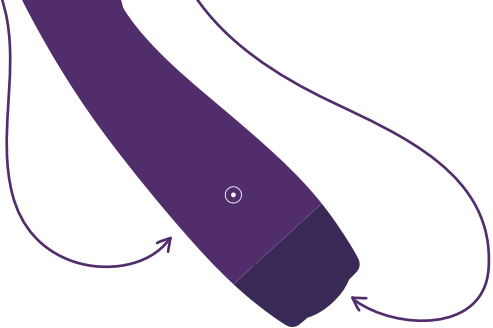

Achtung
Vor der ersten Benutzung die Reisesperre deaktivieren.

Ladekabel bis zum Anschlag einstecken!

Bedienknopf

Reisesperre: drücken & 5 Sekunden halten bis das Toy kurz vibriert und das LED-Licht aufleuchtet

Einschalten: 1 x kurz drücken

Ausschalten: 1 x drücken & 1 Sekunde halten

Intensität ändern: 1 x kurz drücken

Vibrationsmuster ändern: 2 x kurz drücken

Lass es uns tun!

Reibe den Vibrator mit etwas wasserbasiertem Gleitgel ein. Führe das Toy so ein, dass seine Spitze auf der oberen vaginalen Wand aufliegt – genau da ist Dein G-Punkt.

Du willst es genau wissen, oder?!

Technische Daten

- ♥ Gemacht aus zertifiziertem Silikon und ABS-Kunststoff
- ♥ Vibrrriert in 3 unterschiedlichen Intensitätsstufen und 3 Mustern
- ♥ Ladezeit: 180 Minuten
- ♥ Laufzeit bei höchster Geschwindigkeit: 90 Minuten
- ♥ LED-Lichtanzeige
- ♥ Ist wasserdicht und liebt Süßwasser & Schaumbäder – max. 30 Minuten bis zu 1 Meter tief (IP57)
- ♥ Wiederaufladbar (USB-Ladekabel enthalten)
- ♥ Länge: 16,5 cm, Breite: 3,2 cm, Höhe: 3,2 cm
- ♥ Durchmesser: 2,3-3,3 cm, Gesamtgewicht: 90 g
- ♥ Einführbare Länge: 14 cm